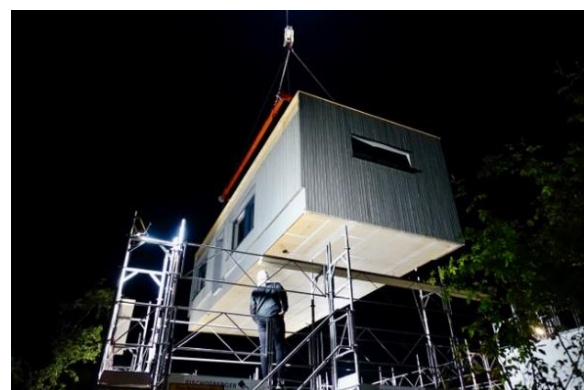

## Das Tiny-Haus zieht um

Impressionen vom Transport des Tiny-Haus an seinen Bestimmungsort

Das Tiny-Haus wird von seiner «Baustelle» bei der Schreinerei der Stiftung Heimstätten Wil abgeholt und an seinem Bestimmungsort abgeladen. Eine Präzisionsarbeit.

Unsere Schreinerei hat den Innenausbau gemacht. Besonders schön ist die Küche aus Holz geworden.